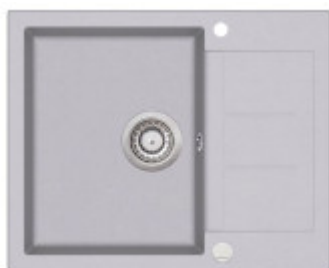

Aquasanita - Helika Tesa 620.5E

Menší granitový dřez s odkapem. Horní montáž. Min. šířka kuchyňské linky 45 cm. Hloubka vaničky 20 cm.

EAN: 4102202069574
156,24 €
130,20 € bez DPH

EAN: 4102601069588
156,24 €
130,20 € bez DPH

Na odkvapovej časti drezu vás určite zaujmú tzv. paletové drážky/ linky, ktoré sú nielen skvelým konštrukčným prvkom, ale taktiež pomáhajú odstrániť vodu zo žulového povrchu. Voda z odkvapovej časti pomocou týchto liniek **jednoducho odtečie** späť do drezu. Praktickosť je hlavným aspektom tohto drezu. Vanička drezu je dostatočne priestraná (hĺbka 20 cm). Poskytne dostatok miesta aj na oplachovanie a umývanie objemných hrncov i plechov na pečenie.

- granitový drez s odkvapom aj excentrickým ovládaním
- Tesa 620.5E má predĺženú záruku 5 rokov
- výhodou je farebná variabilita a možnosť zladenia so zvyškom kuchyne
- patrí medzi obľúbenú voľbu zákazníkov do menších kuchynských priestorov
- dostatočne hlboká 20 cm vanička drezu
- drez je určený pre hornú montáž
- vhodný do skrinky od 45 cm
- vyrobený z kvalitných materiálov

Súčasti balenia:

- Sifón
- Excentrické ovládanie
- Montážne úchyty
- Výpusť
- Prepad

Parametre

Základné parametre

Typ drezu:	Drez s odkvapkávačom
Tvar drezu:	Obdĺžnikový
Orientácia:	Obojstranná orientácia
Materiál drezu:	Granit
Šírka kuchynskej skrinky:	45 cm
Typ montáže drezu:	Horná
Štýl drezu:	Klasické drezy
Výpust drezu:	9 cm
Kód tovaru TARIC:	68029390