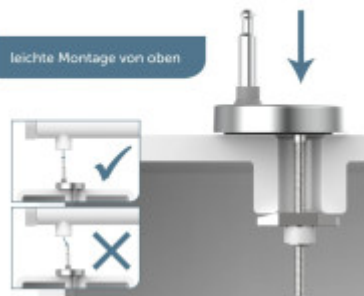

Absenkautomatik
für geräusches Schließen

SCHÜTTE
ANATHESE UND ERLEBEN MIT LIEBE

SCHÜTTE
ANATHESE UND ERLEBEN MIT LIEBE

SCHÜTTE
ANATHESE UND ERLEBEN MIT LIEBE

Schnellverschluss
für einfaches Säubern

leichte Montage von oben