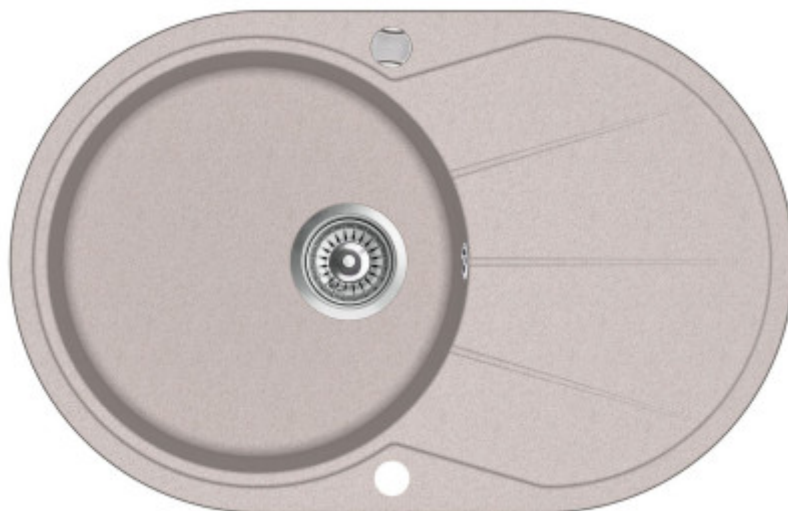

Aquasanita - Helika Clarus 780.0E

Kulatý dřez s odkapem, určen pro montáž na pracovní desku. Hloubka vaničky 19,5 cm. Min. šířka kuchyňské skříňky 50 cm.

EAN: 4101110014492
144,12 €
120,10 € bez DPH

EAN: 4101202014522
144,12 €
120,10 € bez DPH

Dřez Clarus 780.0E disponuje dostatočně **priestrannou a hlbokou vaničkou** (19,5 cm), kde pohodlne umyjete aj riad väčších rozmerov ako sú veľké hrnce alebo plechy na pečenie. Dřez ďalej ponúka odkvap, ktorý je praktický pomocník na odloženie umytého riadu.

Súčasti vybavenia drezu Clarus 780.0E je aj **excentrické ovládanie**. Automatické uzavretie odtoku je systém, ktorý umožňuje zavrieť a otvoriť odtok vody pomocou gombíka. Dôležitou výhodou tohto riešenia je skutočnosť, že jeden pohyb stačí na okamžité odomknutie vody bez toho, aby ste museli ponoriť ruky.

- okrúhly granitový drez s odkvapom aj excentrickým ovládaním
- Clarus 780.0E má predĺženú záruku 5 rokov
- výhodou je farebná variabilita a možnosť zladenia so zvyškom kuchyne
- patrí medzi obľúbenú voľbu zákazníkov
- dostatočne hlboká 19,5 cm vanička drezu
- drez je určený pre hornú montáž
- vhodný do skrinky od 50 cm
- vyrobený z kvalitných materiálov