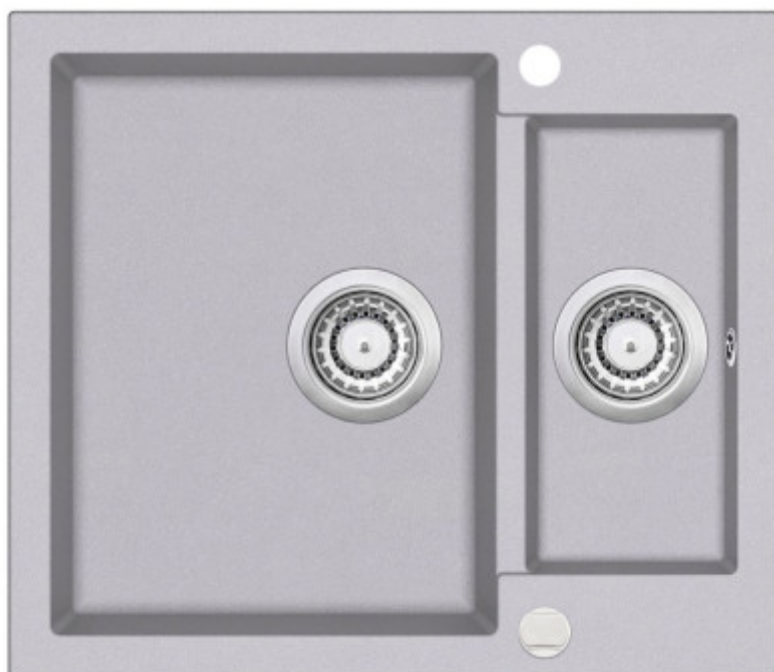

Aquasanita - Helika Tesa 580.1E

Praktický granitový dřez s vaničkou. Horní montáž. Min. šířka kuchyňské skříňky 60 cm. Hloubka hl. vaničky 20 cm.

EAN: 4150202069650

156,24 €

130,20 € bez DPH