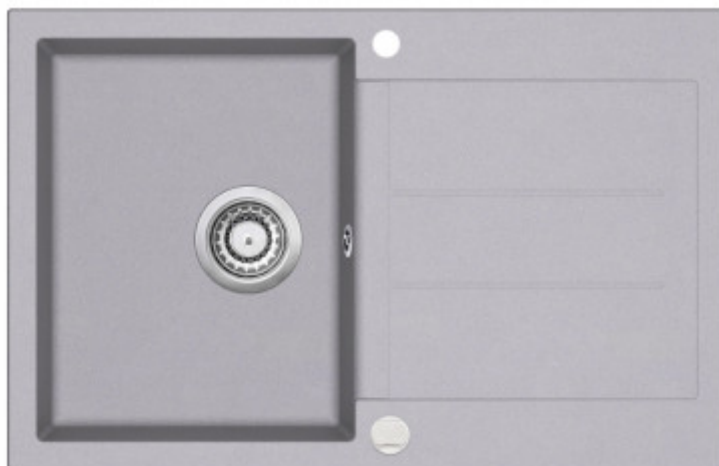

# Aquasanita - Helika Tesa 780.0E

Moderní granitový dřez s odkapem a excentrem. Horní montáž. Min. šířka kuchyňské linky 45 cm. Hloubka vaničky 20 cm.

EAN: 4101202069492

**168,24 €**

140,20 € bez DPH

EAN: 4101110069447

Tesa 780.0E dodávaný společností Aquasanita v ideálním rozměru 50 x 78 cm a hloubkou vaničky 20 cm. **Hloubka vaničky** je dostatečná na běžné umývání velkých plechov na pečení alebo objemných hrncov. Rovnako praktická je aj odkvapová časť drezu. Do drezu je možné vyvrtať otvory na batériu, excentrické ovládanie alebo na dávkovač saponátu.

Súčasťou vybavenia drezu Tesa 780.0E je aj **excentrické ovládanie**. Automatické uzavretie odtoku je systém, ktorý umožňuje zavrieť a otvoriť odtok vody pomocou gombíka. Dôležitou výhodou tohto riešenia je skutočnosť, že jeden pohyb stačí na okamžité odomknutie vody bez toho, aby ste museli ponoriť ruky.

## Rozmery drezu (cm)

Šírka drezu:	50
Dĺžka drezu:	78
Hĺbka drezu:	30,6
Hmotnosť drezu (kg):	10