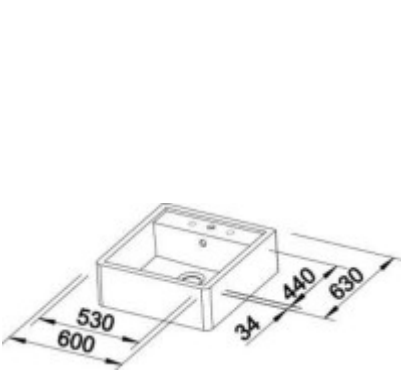

Súčasti balenia:

- Sifón
- Výpusť
- Prepad

Parametre

Základné parametre

Typ drezu:	Jednodrez
Tvar drezu:	Štvorcový
Orientácia:	Bez orientácie
Materiál drezu:	Keramika
Šírka kuchynskej skrinky:	60 cm
Typ montáže drezu:	Modulový
Štýl drezu:	Rustikálne / Retro drezy
Výpust drezu:	9 cm

Ostatné

Excentrické ovládanie výpuste:	Nie
Predvrtaný otvor na:	Batérie
Možnosť odvrtať ďalší otvor:	Áno
Záruka:	2 roky

Rozmery hlavnej vaničky (cm)

Šírka vaničky:	44
Dĺžka vaničky:	53
Hĺbka vaničky:	19
Minimálna šírka skrinky:	60
Priemer vaničky:	Nie

Rozmery drezu (cm)

Šírka drezu:	60
Dĺžka drezu:	60
Hĺbka drezu:	19
Hmotnosť drezu (kg):	30

Rozmery balenia drezu (cm)

Šírka obalu:	61,5
Výška obalu:	19,8
Hĺbka obalu:	61,5
Váha vr. obalu (kg):	31

BLANCO keramická dřeva