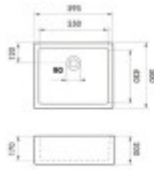

Súčasti balenia:

- Sifón
- Výpusť
- Prepad

Parametre

Základné parametre

Typ drezu:	Jednodrez
Tvar drezu:	Obdĺžnikový
Orientácia:	Bez orientácie
Materiál drezu:	Keramika
Šírka kuchynskej skrinky:	60 cm
Typ montáže drezu:	Modulový
Štýl drezu:	Rustikálne / Retro drezy
Výpust drezu:	9 cm
Kód tovaru TARIC:	69101000

Ostatné

Excentrické ovládanie výpuste:	Nie
Predvrtaný otvor na:	Nie
Možnosť odvrtať ďalší otvor:	Nie
Záruka:	5 rokov

Rozmery hlavnej vaničky (cm)

Šírka vaničky:	42
Dĺžka vaničky:	55
Hĺbka vaničky:	17
Minimálna šírka skrinky:	60
Priemer vaničky:	Nie

Rozmery drezu (cm)

Šírka drezu:	50
Dĺžka drezu:	59,5
Hĺbka drezu:	20
Hmotnosť drezu (kg):	25,7

Rozmery balenia drezu (cm)

Šírka obalu:	51,5
Výška obalu:	20,8
Hĺbka obalu:	61
Váha vr. obalu (kg):	27

Chambord
FRANCE
TRADITIONAL KITCHEN PRODUCT