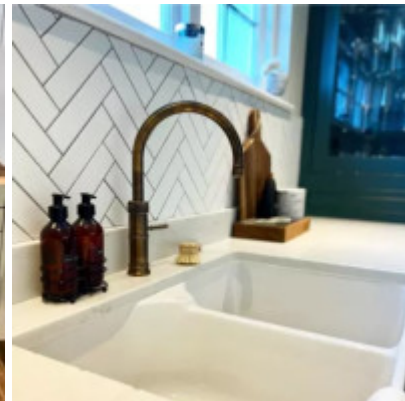

Chambord
FRANCE
TRADITIONAL KITCHEN PRODUCT