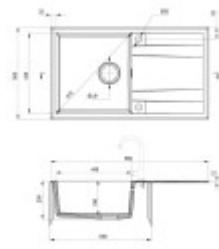

## Základné parametre

Typ drezu:	Drez s odkvapkávačom
Tvar drezu:	Obdĺžnikový
Orientácia:	Obojstranná orientácia
Materiál drezu:	Granit
Šírka kuchynskej skrinky:	60 cm
Typ montáže drezu:	Horná
Štýl drezu:	Klasické drezy
Výpust drezu:	9 cm
Kód tovaru TARIC:	68029390

## Rozmery hlavnej vaničky (cm)

Šírka vaničky:	44
Dĺžka vaničky:	44
Hĺbka vaničky:	19
Minimálna šírka skrinky:	60
Okrúhly drez:	Nie
Priemer vaničky:	Nie

## Rozmery drezu (cm)

Šírka drezu:	50
Dĺžka drezu:	86
Hĺbka drezu:	20,3
Hmotnosť drezu (kg):	12

## Rozmery balenia drezu (cm)

Šírka obalu:	51,5
Výška obalu:	21,1
Hĺbka obalu:	87,5
Váha vr. obalu (kg):	13

28.01.18