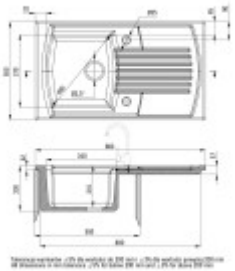

Drez má vyvrtané **dva otvory** vid'. fotografie produktu. Otvor, ktorý nebude používaný môžete zaslepiť pomocou záslepky, ktorá je súčasťou príslušenstva drezu vid'. foto. Táto záslepka sa vloží do otvoru a utiahne zospodu. Nehrozí teda žiadne pretečenie.

Súčasti balenia:

- Sifón
- Výpusť
- Prepad
- Záslepka otvoru

Parametre

Základné parametre

Typ drezu:	Drez s odkvapkávačom
Tvar drezu:	Obdĺžnikový
Orientácia:	Obojstranná orientácia
Materiál drezu:	Keramika
Šírka kuchynskej skrinky:	50 cm
Typ montáže drezu:	Horná
Štýl drezu:	Rustikálne / Retro drezy
Výpust drezu:	9 cm
Kód tovaru TARIC:	68029390

Ostatné

Excentrické ovládanie výpuste:	Nie
Predvrtaný otvor na:	Batéria + ďalší otvor
Možnosť odvrtať ďalší otvor:	Nie
Záruka:	2 roky

Rozmery hlavnej vaničky (cm)

Šírka vaničky:	37
Dĺžka vaničky:	34
Hĺbka vaničky:	21
Minimálna šírka skrinky:	50
Okrúhly drez:	Nie
Priemer vaničky:	Nie

Rozmery drezu (cm)

Šírka drezu:	50
Dĺžka drezu:	86
Hĺbka drezu:	23
Hmotnosť drezu (kg):	24

Rozmery balenia drezu (cm)

Šírka obalu:	55
Výška obalu:	26
Hĺbka obalu:	90
Váha vr. obalu (kg):	26,3

deanta

WISZCZYTKA WŁASNA WŁASNOŚĆ