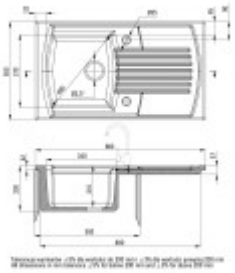

## Rozmery hlavnej vaničky (cm)

Šírka vaničky:	37
Dĺžka vaničky:	34
Hĺbka vaničky:	21
Minimálna šírka skrinky:	50
Okrúhly drez:	Nie
Priemer vaničky:	Nie

## Rozmery drezu (cm)

Šírka drezu:	50
Dĺžka drezu:	86
Hĺbka drezu:	23
Hmotnosť drezu (kg):	24

## Rozmery balenia drezu (cm)

Šírka obalu:	55
Výška obalu:	26
Hĺbka obalu:	90
Váha vr. obalu (kg):	26,3

deanta

2019