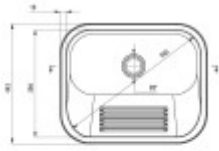

Súčasť balenia:

- Sifón
- Montážne úchyty
- Výpusť

Parametre

Základné parametre

Typ drezu:	Jednodrez
Tvar drezu:	Obdĺžnikový
Orientácia:	Bez orientácie
Materiál drezu:	Nerez
Šírka kuchynskej skrinky:	60 cm
Typ montáže drezu:	Na stenu
Štýl drezu:	Technické drezy
Výpust drezu:	5 cm
Kód tovaru TARIC:	73241000

Ostatné

Excentrické ovládanie výpuste:	Nie
Predvrtaný otvor na:	Nie
Možnosť odvrtať ďalší otvor:	Nie
Záruka:	2 roky

Rozmery hlavnej vaničky (cm)

Šírka vaničky:	39,4
Dĺžka vaničky:	50
Hĺbka vaničky:	22
Minimálna šírka skrinky:	60
Okrúhly drez:	Nie
Priemer vaničky:	Nie

Rozmery drezu (cm)

Šírka drezu:	44,3
Dĺžka drezu:	53,3
Hĺbka drezu:	22
Hmotnosť drezu (kg):	1,8

Rozmery balenia drezu (cm)

Šírka obalu:	53
Výška obalu:	25
Hĺbka obalu:	64
Váha vr. obalu (kg):	2,4

deanta

DA_204