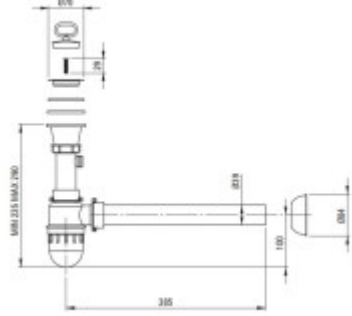

Drez Nerez 533 je **vyrobený z nerezovej ocele** (oceľ 340) s hrúbkou 0,8 mm. Drez je určený do technickej miestnosti, garáže, pivničných priestorov, upratovacích miestnosti, práčovni alebo pre záhradné vonkajšie kuchyne.

Súčasť balenia:

- Sifón
- Montážne úchyty
- Výpusť

Parametre

Základné parametre

Typ drezu:	Jednodrez
Tvar drezu:	Obdĺžnikový
Orientácia:	Bez orientácie
Materiál drezu:	Nerez
Šírka kuchynskej skrinky:	60 cm
Typ montáže drezu:	Na stenu
Štýl drezu:	Technické drezy
Výpust drezu:	5 cm
Kód tovaru TARIC:	73241000

Ostatné

Excentrické ovládanie výpuste:	Nie
Predvrtaný otvor na:	Nie
Možnosť odvrtať ďalší otvor:	Nie
Záruka:	2 roky

Rozmery hlavnej vaničky (cm)

Šírka vaničky:	39,4
Dĺžka vaničky:	50
Hĺbka vaničky:	22
Minimálna šírka skrinky:	60
Okrúhly drez:	Nie
Priemer vaničky:	Nie

Rozmery drezu (cm)

Šírka drezu:	44,3
Dĺžka drezu:	53,3
Hĺbka drezu:	22
Hmotnosť drezu (kg):	1,8

Rozmery balenia drezu (cm)

Šírka obalu:	53
Výška obalu:	25
Hĺbka obalu:	64
Váha vr. obalu (kg):	2,4

deanta

DA_204