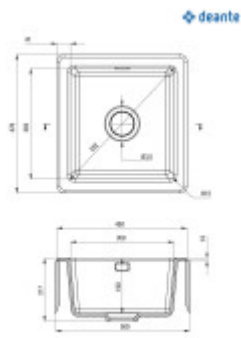

Parametre

Základné parametre

Typ drezu:	Jednodrez
Tvar drezu:	Obdĺžnikový
Orientácia:	Bez orientácie
Materiál drezu:	Keramika
Šírka kuchynskej skrinky:	50 cm
Typ montáže drezu:	Horná
Štýl drezu:	Rustikálne / Retro drezy
Výpust drezu:	9 cm
Kód tovaru TARIC:	68029390

Ostatné

Excentrické ovládanie výpuste:	Nie
Predvrtaný otvor na:	Nie
Možnosť odvrtať ďalší otvor:	Nie
Záruka:	2 roky

Rozmery hlavnej vaničky (cm)

Šírka vaničky:	38,3
Dĺžka vaničky:	35,8
Hĺbka vaničky:	19
Minimálna šírka skrinky:	50
Okrúhly drez:	Nie
Priemer vaničky:	Nie

Rozmery drezu (cm)

Šírka drezu:	47,8
Dĺžka drezu:	45
Hĺbka drezu:	21,7
Hmotnosť drezu (kg):	18

Rozmery balenia drezu (cm)

Šírka obalu:	54
Výška obalu:	25
Hĺbka obalu:	51
Váha vr. obalu (kg):	20,25