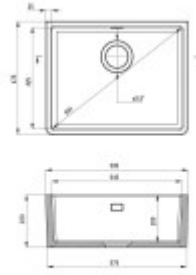

- drez je určený na montáž pod dosku
- vhodný so skrinky od 60 cm
- vyrobený z najkvalitnejších materiálov
- trojitá kontrola kvality

*Upozornenie: Vďaka tradičnej výrobnéj technológii, odlievaniu drezov do foriem sa môžu rozmery drezu mierne líšiť. Z tohto dôvodu nie je výrobca schopný zaručiť presné rozmery uvedené v technickej špecifikácii. Pri návrhu kuchyne preto počítajte s istou toleranciou, najlepšie pracujte priamo s konkrétnym drezom. Ďakujeme za pochopenie.*

## Rozmery hlavnej vaničky (cm)

Šírka vaničky:	42,5
Dĺžka vaničky:	54,5
Hĺbka vaničky:	20
Minimálna šírka skrinky:	60
Okrúhly drez:	Nie
Priemer vaničky:	Nie

## Rozmery drezu (cm)

Šírka drezu:	47,5
Dĺžka drezu:	59,5
Hĺbka drezu:	22
Hmotnosť drezu (kg):	33

## Rozmery balenia drezu (cm)

Šírka obalu:	56
Výška obalu:	27
Hĺbka obalu:	70
Váha vr. obalu (kg):	36,2

↳ deante

Dimensione totale (L x W x H) in cm: 45 x 33 x 15

03.100