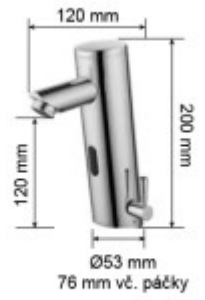

## Rozmery, hmotnosti, balenia

Rozmery prístroja:	200 x 120 x 53 mm (vr. Páčky 76 mm) (v / h / š)
Hmotnosť prístroja:	1 kg
Rozmery balenia:	135 x 330 x 240 mm (v/š/h)
Váha vr. obalu (kg):	1,9 kg
Spôsob balenia:	Ochranná fólia, polystyrénový obal, kartónový box
Šírka obalu (cm):	26,5
Výška obalu (cm):	26,5
Hĺbka obalu (cm):	18,5