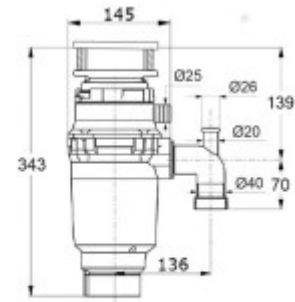

EcoMaster

EcoMaster EVO3 ECONOMY