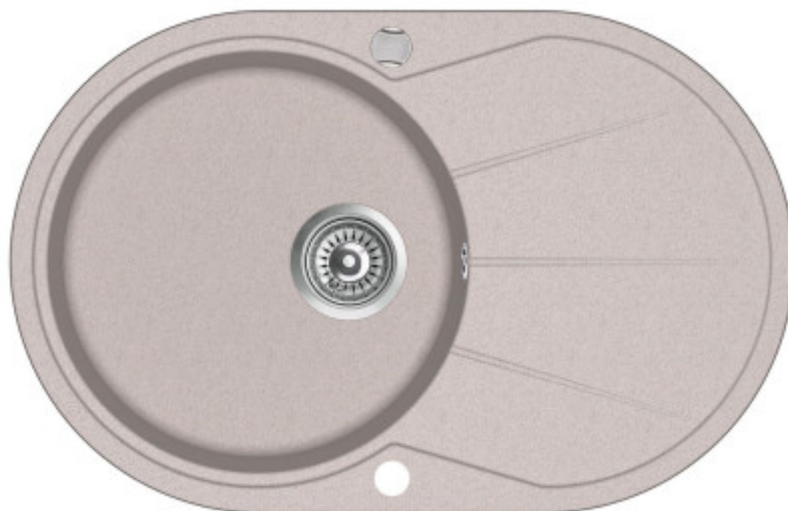

Aquasanita - Helika Clarus 780.0E

Kulatý dřez s odkapem, určen pro montáž na pracovní desku. Hloubka vaničky 19,5 cm. Min. šířka kuchyňské skříňky 50 cm.

EAN: 4101110014492
144,12 €
120,10 € excluding VAT

Jedinečný dřez **Aquasanita Helika Clarus 780.0E** je jedním z mála kulatých granitových dřezů s odkapávačem. Dřez si svou oblibu získal především u zákazníků, kteří mají blízko k rustikálnímu stylu kuchyně nebo ke stylu Provence.

The Clarus 780.0E sink features a sufficiently **spacious and deep bowl** (19.5 cm), where you can comfortably wash even larger dishes such as big pots or baking sheets. The sink also offers a drainer, which is a practical helper for storing washed dishes.

- round granite sink with a drainer and eccentric control
- Clarus 780.0E has an extended warranty of 5 years.
- The advantage is the color variability and the possibility to match it with the rest of the kitchen.
- It is a popular choice among customers.
- sufficiently deep 19.5 cm sink basin
- The sink is intended for top mounting.
- suitable for a cabinet of 50 cm
- made of high-quality materials