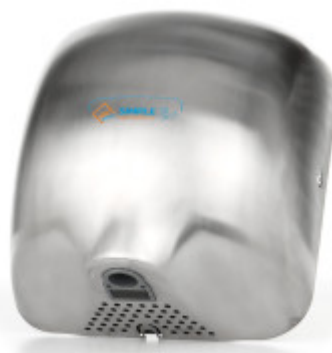

Jet Dryer II. JAKOST SIMPLE

VYSTAVENO/ROZBALENO - více informací v popisu

EAN: 8596220002709x
136,44 €
113,70 € bez DPH

EAN: 8596220002723x
136,44 €
113,70 € bez DPH

II. akost'

Jet Dryer SIMPLE biely - sušič bol využívaný na výstavách a prezentáciách, môžu byť mierne odreniny. Originál obal poškodený, príp. nemusí byť v originálnom obale

II. akost'

Jet Dryer SIMPLE strieborný - sušič bol využívaný na výstavách a prezentáciách, môžu byť mierne odreniny. Originál obal poškodený, príp. nemusí byť v originálnom obale

Sušič Jet Dryer Simple je vynikajúcou náhradou za papierové obrúsky, ktoré sú neekologické a nákladné.

Sušiče Jet Dryer už niekoľko rokov radíme medzi najpredávanejšie sušiče na trhu.

Sušiče Jet Dryer Simple sú ideálnym riešením do malých priestorov toaliet kde nezaberajú zbytočne veľa miesta. Nová rýchlejšia, silnejšia sušiacia sila poskytne používateľom maximálny komfort. Preč je doba, kedy fukáre boli len „lepším fénom“. V neposlednom rade vás určite poteší aj nízka obstarávacia cena.