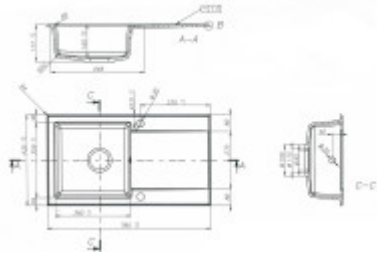

Granitový dřez Marmorin Ervil 780.0E

Oslní vás jeho moderný dizajn, praktická hĺbka vaničky 160 mm. Dřez je možné namontovať ako ľavý alebo pravý.

Prečo granitový dřez

Súčasti balenia:

- Sifón
- Excentrické ovládanie
- Montážne úchyty
- Výpusť
- Prepad

Parametre

Základné parametre

Typ drezu:	Drez s odkvapkávačom
Tvar drezu:	Obdĺžnikový
Orientácia:	Obojstranná orientácia
Materiál drezu:	Granit
Šírka kuchynskej skrinky:	45 cm
Typ montáže drezu:	Horná

Ostatné

Excentrické ovládanie výpuste:	Áno
Predvrtaný otvor na:	Batéria + ďalší otvor
Možnosť odvrtať ďalší otvor:	Nie
Záruka:	2

Rozmery hlavnej vaničky (cm)

Šírka vaničky:	35,9
Dĺžka vaničky:	36
Hĺbka vaničky:	16
Minimálna šírka skrinky:	45
Priemer vaničky:	Nie

Rozmery drezu (cm)

Šírka drezu:	43,5
Dĺžka drezu:	78
Hĺbka drezu:	17,7
Hmotnosť drezu (kg):	7

Rozmery balenia drezu (cm)

Šírka obalu:	45
Výška obalu:	18,5
Hĺbka obalu:	79,5
Váha vr. obalu (kg):	8

Black metallic