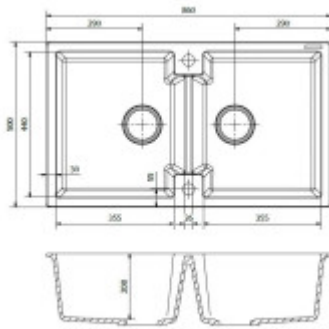

Parametre

Základné parametre

Typ drezu:	Dvojdrez
Tvar drezu:	Obdĺžnikový
Orientácia:	Obojstranná orientácia
Materiál drezu:	Granit
Šírka kuchynskej skrinky:	90 cm
Typ montáže drezu:	Horná
Štýl drezu:	Klasické drezy
Výpust drezu:	9 cm
Kód tovaru TARIC:	68029390

Ostatné

Excentrické ovládanie výpuste:	Nie
Predvrtaný otvor na:	Nie
Možnosť odvrtať ďalší otvor:	Áno
Záruka:	10 rokov

Rozmery hlavnej vaničky (cm)

Šírka vaničky:	44
Dĺžka vaničky:	35,5
Hĺbka vaničky:	20
Minimálna šírka skrinky:	90
Priemer vaničky:	Nie

Rozmery drezu (cm)

Šírka drezu:	50
Dĺžka drezu:	86
Hĺbka drezu:	20
Hmotnosť drezu (kg):	16

Rozmery balenia drezu (cm)

Šírka obalu:	51,5
Výška obalu:	20,8
Hĺbka obalu:	87,5
Váha vr. obalu (kg):	17