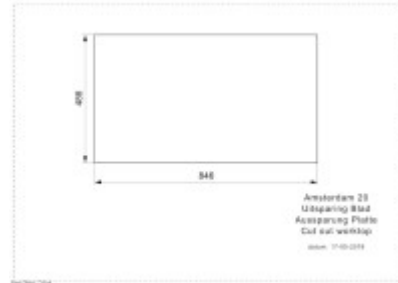

Parametre

Základné parametre

Typ drezu:	Dvojdrez
Tvar drezu:	Obdĺžnikový
Orientácia:	Obojstranná orientácia
Materiál drezu:	Granit
Šírka kuchynskej skrinky:	90 cm
Typ montáže drezu:	Horná
Štýl drezu:	Klasické drezy
Výpust drezu:	9 cm
Kód tovaru TARIC:	68029390

Ostatné

Excentrické ovládanie výpuste:	Nie
Predvrtaný otvor na:	Nie
Možnosť odvrtať ďalší otvor:	Áno
Záruka:	10 rokov

Rozmery hlavnej vaničky (cm)

Šírka vaničky:	44
Dĺžka vaničky:	35,5
Hĺbka vaničky:	20
Minimálna šírka skrinky:	90
Priemer vaničky:	Nie

Rozmery drezu (cm)

Šírka drezu:	50
Dĺžka drezu:	86
Hĺbka drezu:	20
Hmotnosť drezu (kg):	16

Rozmery balenia drezu (cm)

Šírka obalu:	51,5
Výška obalu:	20,8
Hĺbka obalu:	87,5
Váha vr. obalu (kg):	17