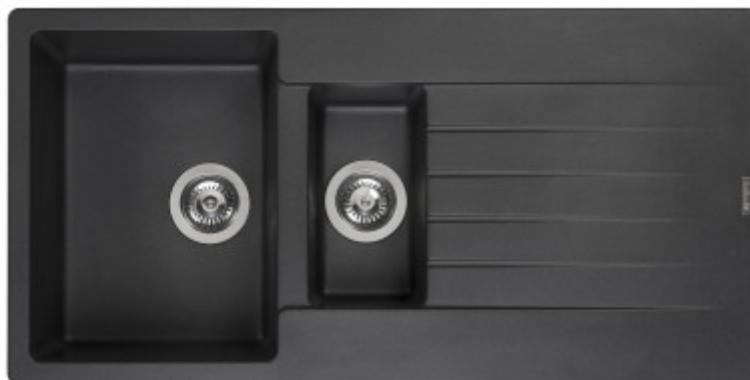

Reginox Harlem 1000.10

Velký granitový dřez s vaničkou a odkapem. Určen pro horní montáž, minimální šířka kuchyňské skříňky 60 cm. Hloubka vaničky 20 cm.

EAN: 8712465031292

216,36 €

180,30 € bez DPH

EAN: 8712465031285

Granitový dřez **Reginox Harlem 1000.10** je veľmi šikovným riešením pre zákazníkov, ktorí hľadajú jednoduchý a zároveň praktický design.

Dřez je jednokomorový s vaničkou a dostatočne veľkým odkvapkávačom. Vo veľkej vaničke pohodlne umyjete potrebný riad a menší posluži na oplachovanie zeleniny, ovocie, rozmrazovanie mäsa, alebo odkladanie menších nádob. Zároveň dřez disponuje dostatočne veľkou plochou na odkvapkanie väčších hrncov aj plechov.

Dřez je vyrobený z veľmi kvalitných materiálov, odolný vysokým teplotám. Do drezu je možné vyvrtáť otvory či už na usadenie batérie, dávkovača saponátu alebo tlačidla na ovládanie drviča kuchynského odpadu.

Súčasti balenia:

- Sifón
- Montážne úchyty
- Výpusť

Parametre

Základné parametre

Typ drezu:	Drez s vaničkou a odkvapom
Tvar drezu:	Obdĺžnikový
Orientácia:	Obojstranná orientácia
Materiál drezu:	Granit
Šírka kuchynskej skrinky:	60 cm
Typ montáže drezu:	Horná
Štýl drezu:	Klasické drezy
Výpust drezu:	9 cm
Kód tovaru TARIC:	68029390