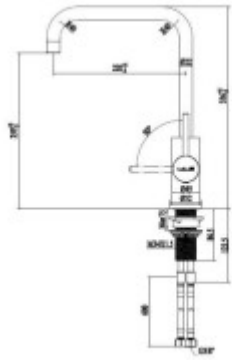

## Rozmery hlavnej vaničky (cm)

Šírka vaničky:	50
Dĺžka vaničky:	40
Hĺbka vaničky:	20
Minimálna šírka skrinky:	60
Okrúhly drez:	Nie

## Rozmery drezu (cm)

Šírka drezu:	54
Dĺžka drezu:	44
Hĺbka drezu:	20
Hmotnosť drezu (kg):	6

## Rozmery balenia drezu (cm)

Šírka obalu:	61
Výška obalu:	26
Hĺbka obalu:	51
Váha vr. obalu (kg):	7

Crystal Clear Metal  
K66-6  
See 27-09-012