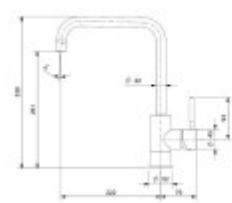

## Rozmery hlavnej vaničky (cm)

Šírka vaničky:	50
Dĺžka vaničky:	40
Hĺbka vaničky:	20
Minimálna šírka skrinky:	60
Okrúhly drez:	Nie

## Rozmery drezu (cm)

Šírka drezu:	54
Dĺžka drezu:	44
Hĺbka drezu:	20
Hmotnosť drezu (kg):	6

## Rozmery balenia drezu (cm)

Šírka obalu:	61
Výška obalu:	26
Hĺbka obalu:	51
Váha vr. obalu (kg):	7

Crystal Clear Metal  
K66-6  
See 27-09-012