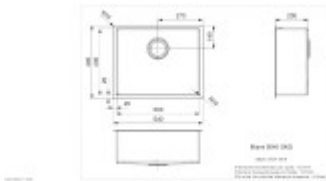

#### **Kľúčové vlastnosti mriežky do drezu Reginox Miami**

- Nerezová oceľ s PVD povlakom
- Rozmery (D x Š): 480x380 mm
- prevedenie Gun metal / šedý

## Rozmery hlavnej vaničky (cm)

Šírka vaničky:	50
Dĺžka vaničky:	40
Hĺbka vaničky:	20
Minimálna šírka skrinky:	60
Okrúhly drez:	Nie

## Rozmery drezu (cm)

Šírka drezu:	54
Dĺžka drezu:	44
Hĺbka drezu:	20
Hmotnosť drezu (kg):	6

## Rozmery balenia drezu (cm)

Šírka obalu:	61
Výška obalu:	26
Hĺbka obalu:	51
Váha vr. obalu (kg):	7

Crystal Clear Metal  
K66-6  
See 27-09-012