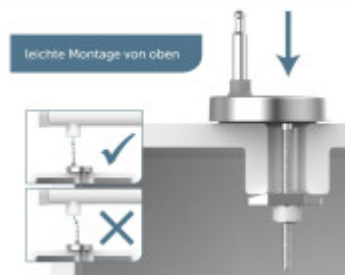

SCHÜTTE
SMART LIVING UND BEKOMMEN MIT LUST