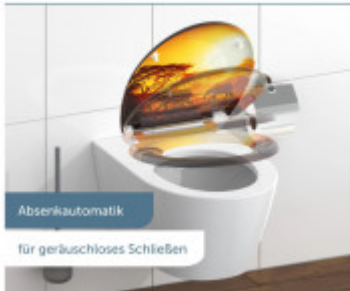

SCHÜTTE
SMART LIVING UND BEQUEMHEIT MIT LUST