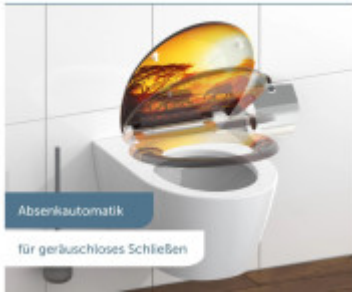

SCHÜTTE
SMART LIVING UND BEKOMMEN MIT LUST