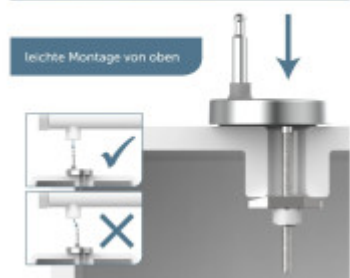

SCHÜTTE
SMART LIVING UND BEQUEMHEIT MIT LUST