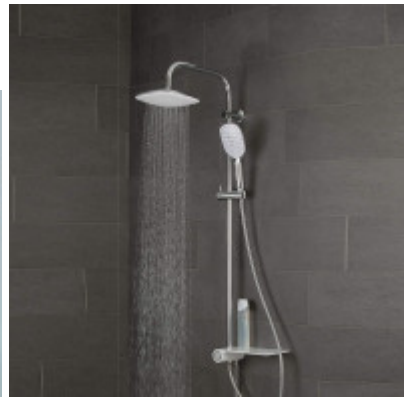

Parametre

Všeobecné informácie

Funkcia:	sprchový panel
Povrchová úprava:	chróm / biela
Záruka:	2
HS kód:	84248970
Sprchový set vrátane batérie:	Nie

Technické špecifikácie

Šírka (cm):	27,5
Výška (cm):	112
Hĺbka (cm):	45
Rozmer hlavovej sprchy (cm):	20 x 20
Rozmer hlavice ručnej sprchy (cm):	10 x 26
Dĺžka sprchovej hadice (cm):	150
Typ montáže:	na stenu
Dĺžka pripojovacej hadice (cm):	70
Šírka police (cm):	27,5 na pravej strane
Ovládanie sprchy:	Bez batérie
Počet funkcií:	3

Rozmery balenia (cm)

Váha (kg):	2
Šírka obalu (cm):	10
Výška obalu (cm):	85
Hĺbka obalu (cm):	28
Váha vr. obalu (kg):	2,27

SCHÜTTE
HERGESTELLT VON WILHELM KÖHLER AG

AQUASTAR
ÜBERKOPFBRAUSE-SET MIT ABLAGE
WEISS

VARIABLE
& VARIABLE

CA. 112,5 CM
& CA. 112,5 CM

WWW.SCHÜTTE.DE