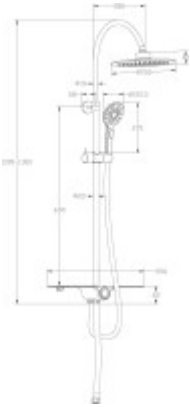

SCHÜTTE
AMBIENTE UND KOMFORT SEIT 1878

AQUASTAR ÜBERKOPFBRAUSE-SET MIT ABLAGE WEISS