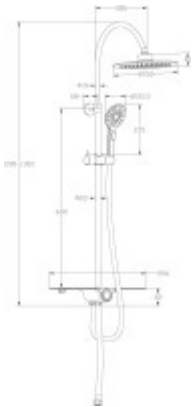

Parametre

Všeobecné informácie

Funkcia:	Sprchový set
Povrchová úprava:	chróm / biela
Záruka:	2
HS kód:	84248970
Sprchový set vrátane batérie:	Nie

Technické špecifikácie

Šírka (cm):	35
Výška (cm):	130
Hĺbka (cm):	50,5
Priemer hlavovej sprchy (cm):	25
Priemer ručnej sprchy (cm):	12
Dĺžka sprchovej hadice (cm):	150
Typ montáže:	na stenu
Dĺžka pripojovacej hadice (cm):	70
Šírka police (cm):	35, biela
Ovládanie sprchy:	Bez batérie
Počet funkcií:	3

Rozmery balenia (cm)

Váha (kg):	3,5
Šírka obalu (cm):	10
Výška obalu (cm):	85
Hĺbka obalu (cm):	28
Váha vr. obalu (kg):	3,86

AQUASTAR ÜBERKOPFBRAUSE-SET MIT ABLAGE WEISS