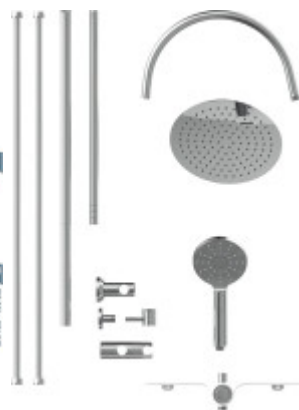

Parametre

Všeobecné informácie

Funkcia:	Sprchový set
Povrchová úprava:	chróm / biela
Záruka:	2
HS kód:	84248970
Sprchový set vrátane batérie:	Nie

Technické špecifikácie

Šírka (cm):	35
Výška (cm):	130
Hĺbka (cm):	50,5
Priemer hlavovej sprchy (cm):	25
Priemer ručnej sprchy (cm):	12
Dĺžka sprchovej hadice (cm):	150
Typ montáže:	na stenu
Dĺžka pripojovacej hadice (cm):	70
Šírka police (cm):	35, biela
Ovládanie sprchy:	Bez batérie
Počet funkcií:	3

Rozmery balenia (cm)

Váha (kg):	3,5
Šírka obalu (cm):	10
Výška obalu (cm):	85
Hĺbka obalu (cm):	28
Váha vr. obalu (kg):	3,86

AQUASTAR ÜBERKOPFBRAUSE-SET MIT ABLAGE WEISS