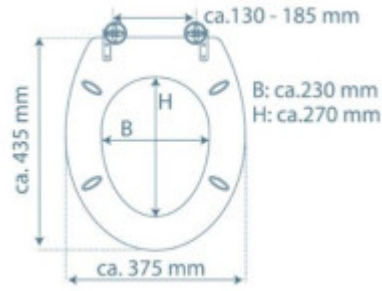

Jednoduchá montáž

S pomocou priloženej upínacej sady a prehľadného návodu zvládnete montáž v priebehu niekoľkých

minút.

Súčasti balenia:

- Návod

Parametre

Základné parametre

Materiál:	MDF
Zatváranie:	Soft Close
Vzdialenosť upevňovacích otvorov:	130 - 185 mm

Rozmery, hmotnosť a balenie

Súčasťou balenia:	upevňovacia sada
Záruka:	2 roky
Rozmery sedátka vonkajšie (š x d):	cca 375 x 435 mm
Rozmery sedátka vnútorné (š x d):	cca 230 x 270 mm
Šírka obalu (cm):	38
Výška obalu (cm):	6
Hĺbka obalu (cm):	46
Váha vr. obalu (kg):	2,1 kg
Kód tovaru TARIC:	44219910