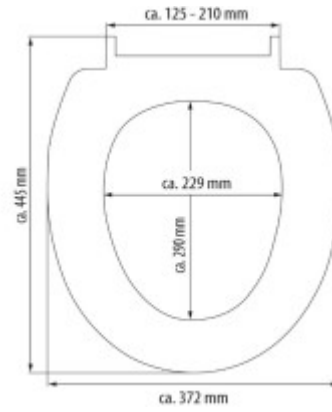

Jednoduchá montáž

Montáž je veľmi jednoduchá, s pomocou priloženého návodu ju zvládne každý do 5 minút.

Súčasti balenia:

- Návod

Parametre

Základné parametre

Materiál:	Duroplast
Zatváranie:	Soft Close
Vzdialenosť upevňovacích otvorov:	125 - 210 mm

Rozmery, hmotnosť a balenie

Súčasťou balenia:	upevňovacia sada
Záruka:	2 roky
Rozmery sedátka vonkajšie (š x d):	cca 372 x 445 mm
Rozmery sedátka vnútorné (š x d):	cca 229 x 290 mm
Šírka obalu (cm):	38
Výška obalu (cm):	6
Hĺbka obalu (cm):	46
Váha vr. obalu (kg):	2,1
Kód tovaru TARIC:	39222000