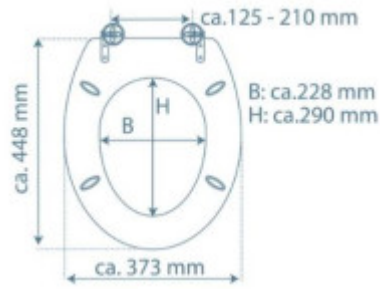

Jednoduchá montáž

Montáž je veľmi jednoduchá, s pomocou priloženého návodu ju zvládne každý do 5 minút.

Súčasti balenia:

- Návod

Parametre

Základné parametre

Materiál:	Duroplast
Zatváranie:	Soft Close
Vzdialenosť upevňovacích otvorov:	90 - 170 mm

Rozmery, hmotnosť a balenie

Súčasťou balenia:	upevňovacia sada
Záruka:	2 roky
Rozmery sedátka vonkajšie (š x d):	cca 373 x 448 mm
Rozmery sedátka vnútorné (š x d):	cca 228 x 290 mm
Šírka obalu (cm):	38
Výška obalu (cm):	6
Hĺbka obalu (cm):	46
Váha vr. obalu (kg):	2,1 kg
Kód tovaru TARIC:	39222000