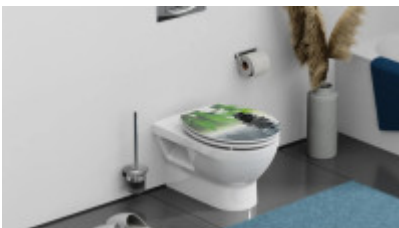

MDF Highgloss WC-Sitz
pflegeleichte Oberfläche

SCHÜTTE
QUALITÄT UND BEQUEMHEIT SEIT 1878

SCHÜTTE
QUALITÄT UND BEQUEMHEIT SEIT 1878

SCHÜTTE
QUALITÄT UND BEQUEMHEIT SEIT 1878