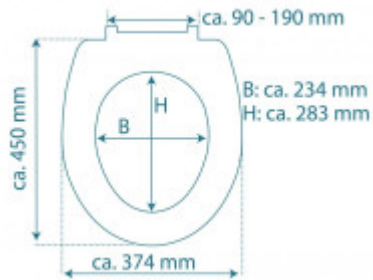

SCHÜTTE
KRAFTWERK UND BRUNNEN GfH 2018

SCHÜTTE
KRAFTWERK UND BRUNNEN GfH 2018

Duroplast WC-Sitz
pflegeleichte Oberfläche

SCHÜTTE
KRAFTWERK UND BRUNNEN GfH 2018

SCHÜTTE
KRAFTWERK UND BRUNNEN GfH 2018

SCHÜTTE
KRAFTWERK UND BRUNNEN GfH 2018

SCHÜTTE
KRAFTWERK UND BRUNNEN GfH 2018

SCHÜTTE
KRAFTWERK UND BRUNNEN GfH 2018