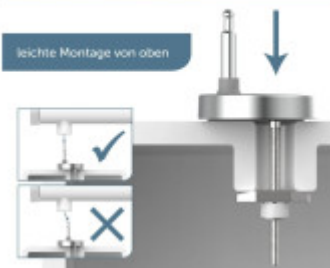

SCHÜTTE
KRAFTWERK UND BRUNNEN GfH 2018

SCHÜTTE
KRAFTWERK UND BRUNNEN GfH 2018