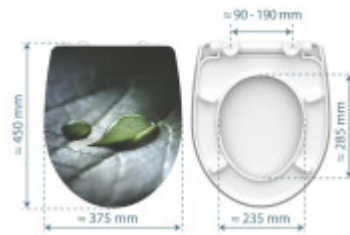

## Klíčové vlastnosti WC sedátka SCHÜTTE RAINDROP

- Záchodová doska pre všetky WC misy štandardných rozmerov
- Duroplast WC sedátko RAINDROP s vysokým leskem, s mechanismem soft-close a rychlým uvolněním
- Dvojitý mechanismus soft-close zajišťuje, že se záchodové prkénko zavírá pomalu a tiše
- Odnímatelné WC víko s praktickou rychloupínací technologií pro rychlé a hygienické čištění keramiky
- Díky materiálu Duroplast, který je extrémně odolný proti rozbití a poškrábání, je víko toalety obzvláště odolné
- Díky vysoce kvalitnímu lesklému povrchu se záchodové prkénko obzvláště snadno udržuje
- Dodatečná upevňovací technologie s lepicími podložkami zabraňuje sklouznutí víka toalety
- SNADNÁ INSTALACE: Montáž shora pomocí naklápečí hmoždinky

## Základné parametre

Materiál:	Duroplast
Zatváranie:	Soft Close
Vzdialenosť upevňovacích otvorov:	90 - 190 mm

## Rozmery, hmotnosť a balenie

Súčasťou balenia:	upevňovacia sada
Záruka:	2
Rozmery sedátka vonkajšie (š x d):	cca 374 x 450 mm
Rozmery sedátka vnútorné (š x d):	cca 234 x 283 mm
Šírka obalu (cm):	38
Výška obalu (cm):	6
Hĺbka obalu (cm):	47
Váha vr. obalu (kg):	2
Kód tovaru TARIC:	39222000

**SCHÜTTE**  
KRAFTWERK UND BRUNNEN GfH 2018

**SCHÜTTE**  
KRAFTWERK UND BRUNNEN GfH 2018

Duroplast WC-Sitz  
pflegeleichte Oberfläche

**SCHÜTTE**  
KRAFTWERK UND BRUNNEN GfH 2018

**SCHÜTTE**  
KRAFTWERK UND BRUNNEN GfH 2018