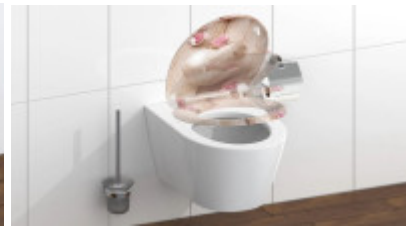

SCHÜTTE
KAPITÄL UND BEWAUSUNG SINCE 1878

SCHÜTTE
KAPITÄL UND BEWAUSUNG SINCE 1878

Absenkautomatik
für geräuschesloses Schließen

SCHÜTTE
KAPITÄL UND BEWAUSUNG SINCE 1878

Schnelverschluss
für einfaches Säubern

SCHÜTTE
KAPITÄL UND BEWAUSUNG SINCE 1878