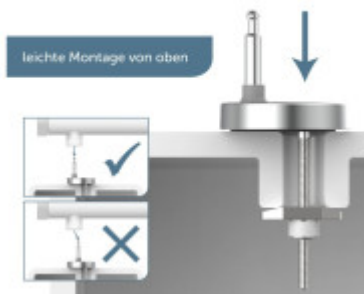

SCHÜTTE
LEBENSZEIT UND BEQUEMHEIT MIT UNS

SCHÜTTE
LEBENSZEIT UND BEQUEMHEIT MIT UNS

SCHÜTTE
LEBENSZEIT UND BEQUEMHEIT MIT UNS