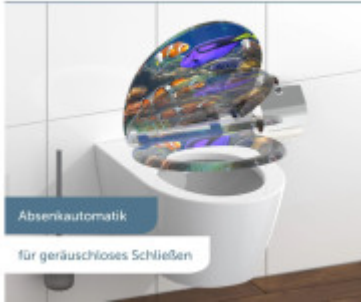

SCHÜTTE

SCHÜTTE