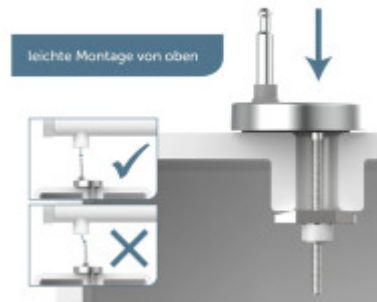

SCHÜTTE
LIEBESLIEBE UND BEQUEMHEIT GEFÜHRT

SCHÜTTE
LIEBESLIEBE UND BEQUEMHEIT GEFÜHRT