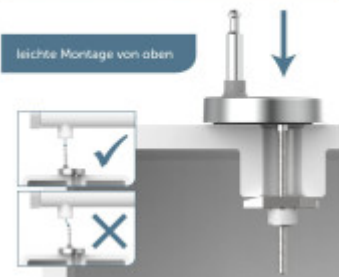

SCHÜTTE
LÄNGER UND BESSER MIT SIE

leichte Montage von oben

SCHÜTTE
LÄNGER UND BESSER MIT SIE