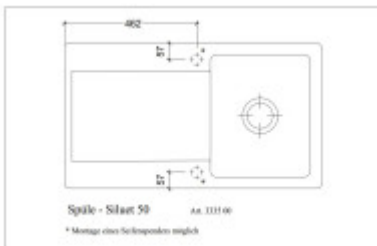

Parametre

Základné parametre

Typ drezu:	Drez s odkvapkávačom
Tvar drezu:	Obdĺžnikový
Orientácia:	Obojstranná orientácia
Materiál drezu:	Keramika
Šírka kuchynskej skrinky:	50 cm
Typ montáže drezu:	Horná
Štýl drezu:	Rustikálne / Retro drezy
Výpust drezu:	9 cm
Kód tovaru TARIC:	69101000

Ostatné

Excentrické ovládanie výpuste:	Nie
Predvrtaný otvor na:	Nie
Možnosť odvrtať ďalší otvor:	Áno
Záruka:	5 rokov

Rozmery hlavnej vaničky (cm)

Šírka vaničky:	43
Dĺžka vaničky:	35
Hĺbka vaničky:	20
Minimálna šírka skrinky:	50
Priemer vaničky:	Nie

Rozmery drezu (cm)

Šírka drezu:	51
Dĺžka drezu:	90
Hĺbka drezu:	22
Hmotnosť drezu (kg):	25

Rozmery balenia drezu (cm)

Šírka obalu:	103
Výška obalu:	64
Hĺbka obalu:	26
Váha vr. obalu (kg):	26