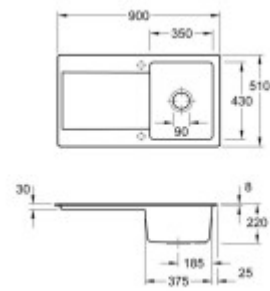

Parametre

Základné parametre

Typ drezu:	Drez s odkvapkávačom
Tvar drezu:	Obdĺžnikový
Orientácia:	Obojstranná orientácia
Materiál drezu:	Keramika
Šírka kuchynskej skrinky:	50 cm
Typ montáže drezu:	Horná
Štýl drezu:	Rustikálne / Retro drezy
Výpust drezu:	9 cm
Kód tovaru TARIC:	69101000

Ostatné

Excentrické ovládanie výpuste:	Nie
Predvrtaný otvor na:	Nie
Možnosť odvrtať ďalší otvor:	Áno
Záruka:	5 rokov

Rozmery hlavnej vaničky (cm)

Šírka vaničky:	43
Dĺžka vaničky:	35
Hĺbka vaničky:	20
Minimálna šírka skrinky:	50
Priemer vaničky:	Nie

Rozmery drezu (cm)

Šírka drezu:	51
Dĺžka drezu:	90
Hĺbka drezu:	22
Hmotnosť drezu (kg):	25

Rozmery balenia drezu (cm)

Šírka obalu:	103
Výška obalu:	64
Hĺbka obalu:	26
Váha vr. obalu (kg):	26