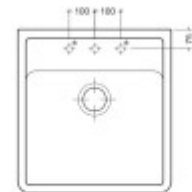

Parametre

Základné parametre

Typ drezu:	Jednodrez
Tvar drezu:	Obdĺžnikový
Orientácia:	Bez orientácie
Materiál drezu:	Keramika
Šírka kuchynskej skrinky:	60 cm
Typ montáže drezu:	Modulový
Štýl drezu:	Rustikálne / Retro drezy
Výpust drezu:	9 cm
Kód tovaru TARIC:	69101000

Ostatné

Excentrické ovládanie výpuste:	Nie
Predvrtaný otvor na:	Nie
Možnosť odvrtať ďalší otvor:	Áno
Záruka:	5 rokov

Rozmery hlavnej vaničky (cm)

Šírka vaničky:	44
Dĺžka vaničky:	56,5
Hĺbka vaničky:	18
Minimálna šírka skrinky:	60
Priemer vaničky:	Nie

Rozmery drezu (cm)

Šírka drezu:	63
Dĺžka drezu:	59,5
Hĺbka drezu:	22
Hmotnosť drezu (kg):	35

Rozmery balenia drezu (cm)

Šírka obalu:	64
Výška obalu:	70
Hĺbka obalu:	27
Váha vr. obalu (kg):	36

Spülstein Einzelbecken AS 4330 43

* Montage eines Set Einbecken möglich