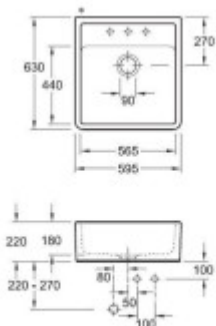

Parametre

Základné parametre

Typ drezu:	Jednodrez
Tvar drezu:	Obdĺžnikový
Orientácia:	Bez orientácie
Materiál drezu:	Keramika
Šírka kuchynskej skrinky:	60 cm
Typ montáže drezu:	Modulový
Štýl drezu:	Rustikálne / Retro drezy
Výpust drezu:	9 cm
Kód tovaru TARIC:	69101000

Ostatné

Excentrické ovládanie výpuste:	Nie
Predvrtaný otvor na:	Nie
Možnosť odvrtať ďalší otvor:	Áno
Záruka:	5 rokov

Rozmery hlavnej vaničky (cm)

Šírka vaničky:	44
Dĺžka vaničky:	56,5
Hĺbka vaničky:	18
Minimálna šírka skrinky:	60
Priemer vaničky:	Nie

Rozmery drezu (cm)

Šírka drezu:	63
Dĺžka drezu:	59,5
Hĺbka drezu:	22
Hmotnosť drezu (kg):	35

Rozmery balenia drezu (cm)

Šírka obalu:	64
Výška obalu:	70
Hĺbka obalu:	27
Váha vr. obalu (kg):	36

Spülstein Einzelbecken AS 4330 43

* Montage eines Set Einbecken möglich