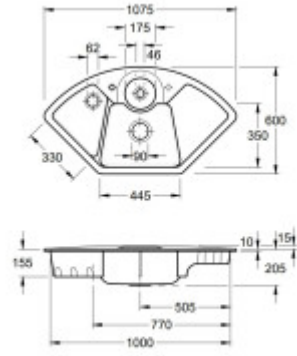

Parametre

Základné parametre

Typ drezu:	Drez s vaničkou a odkvapom
Tvar drezu:	Rohový
Orientácia:	Bez orientácie
Materiál drezu:	Keramika
Šírka kuchynskej skrinky:	90 cm
Typ montáže drezu:	Horná
Štýl drezu:	Rustikálne / Retro drezy
Výpust drezu:	9 cm
Kód tovaru TARIC:	69101000

Ostatné

Excentrické ovládanie výpuste:	Nie
Predvrtaný otvor na:	Batérie
Možnosť odvrtať ďalší otvor:	Áno
Záruka:	5

Rozmery hlavnej vaničky (cm)

Šírka vaničky:	35
Dĺžka vaničky:	44,5
Hĺbka vaničky:	18,5
Minimálna šírka skrinky:	90
Okrúhly drez:	Nie

Rozmery drezu (cm)

Šírka drezu:	60
Dĺžka drezu:	107,5
Hĺbka drezu:	20,5
Hmotnosť drezu (kg):	30,17

Rozmery balenia drezu (cm)

Šírka obalu:	71,5
Výška obalu:	26
Hĺbka obalu:	118
Váha vr. obalu (kg):	32,5