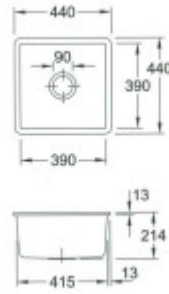

Parametre

Základné parametre

Typ drezu:	Jednodrez
Tvar drezu:	Štvorcový
Orientácia:	Bez orientácie
Materiál drezu:	Keramika
Šírka kuchynskej skrinky:	50 cm
Typ montáže drezu:	Spodná
Štýl drezu:	Rustikálne / Retro drezy
Výpust drezu:	9 cm
Kód tovaru TARIC:	69101000

Ostatné

Excentrické ovládanie výpuste:	Nie
Predvrtaný otvor na:	Nie
Možnosť odvrtať ďalší otvor:	Nie
Záruka:	5 rokov

Rozmery hlavnej vaničky (cm)

Šírka vaničky:	39
Dĺžka vaničky:	39
Hĺbka vaničky:	19,3
Minimálna šírka skrinky:	50
Priemer vaničky:	Nie

Rozmery drezu (cm)

Šírka drezu:	44
Dĺžka drezu:	44
Hĺbka drezu:	21,4
Hmotnosť drezu (kg):	15,68

Rozmery balenia drezu (cm)

Šírka obalu:	59
Výška obalu:	60
Hĺbka obalu:	26
Váha vr. obalu (kg):	17