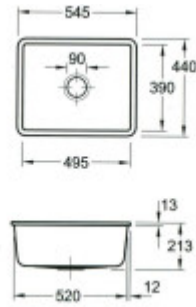

Parametre

Základné parametre

Typ drezu:	Jednodrez
Tvar drezu:	Obdĺžnikový
Orientácia:	Bez orientácie
Materiál drezu:	Keramika
Šírka kuchynskej skrinky:	60 cm
Typ montáže drezu:	Spodná
Štýl drezu:	Rustikálne / Retro drezy
Výpust drezu:	9 cm
Kód tovaru TARIC:	69101000

Ostatné

Excentrické ovládanie výpuste:	Nie
Predvrtaný otvor na:	Nie
Možnosť odvrtať ďalší otvor:	Nie
Záruka:	5 rokov

Rozmery hlavnej vaničky (cm)

Šírka vaničky:	39
Dĺžka vaničky:	49,5
Hĺbka vaničky:	19,3
Minimálna šírka skrinky:	60
Okrúhly drez:	Nie
Priemer vaničky:	Nie

Rozmery drezu (cm)

Šírka drezu:	44
Dĺžka drezu:	54,5
Hĺbka drezu:	21,3
Hmotnosť drezu (kg):	19,33

Rozmery balenia drezu (cm)

Šírka obalu:	68
Výška obalu:	60
Hĺbka obalu:	26
Váha vr. obalu (kg):	21